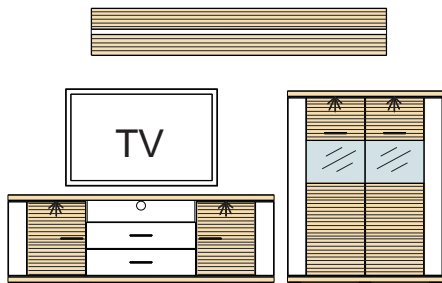

Kombi 121

- (1) - 941899
- (2) - 941900
- (3) - 941901

TYP 32	1 ks
TYP 06	1 ks
TYP 15	1 ks

Š	V	H
2943	1800	516

pozostáva z:

pre každú medzeru je prirátaných 100 m

*A