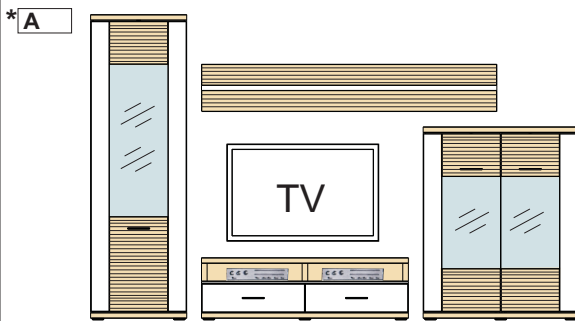

Kombi 01 B

Š	V	H
3303	2066	500

pozostáva z:

- (1) - 402452
- (2) - 402432
- (3) - 402721

TYP 03	1 ks
TYP 11	1 ks
TYP 02	1 ks
TYP 13	1 ks
TYP 17	1 ks

pre každú medzeru á prírátaných 100 mm

Kombi 101

Š	V	H
3303	2066	500