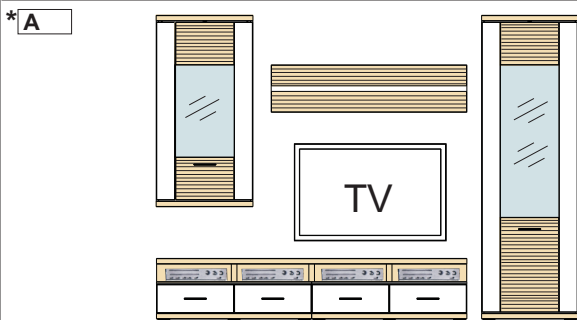

Typový list

MANHATTAN

Montovaný nábytok

S čírym bezpečnostným sklom. Kovové úchytky. Zásuvky so samodotiahom a brzdou. Panely vo farbe Grafít rílovaný MDF, Bardolino dub pílený MDTD a Trüffel dub pílený MDTDpolica Biela Arctic. Viditeľné chrbáty v 3-D optike, rílované, farba Biela Arctic. Integrované LED-osvetlenie v horných dňach vitrín. Dodatočné osvetlenie sklenených polic, vnútorných priestorov skriniek/vitrín, * Inkl. LED-svetlo v hornom dne * Trieda energetickej účinnosti

Korpus:
Biela Arctic MDTD
Vertikálne ležené a hladké predné plochy
Biela Arctic vysoký lesk MDF
Rílované predné plochy, horné a spodné dňa:
1. Grafít matná MDF
2. Bardolino dub pílený MDF
3. Trüffel dub pílený MDF

Strana 3 z 9
2014-01-31

Kombi 03

Š	V	H
2827	2066	500

pre každú medzeru á prírátaných 100 mm

(1) - 402459	TYP 10	2 ks
(2) - 402435	TYP 02	1 ks
(3) - 402724	TYP 12	1 ks
	TYP 04	1 ks
	TYP 14	1 ks