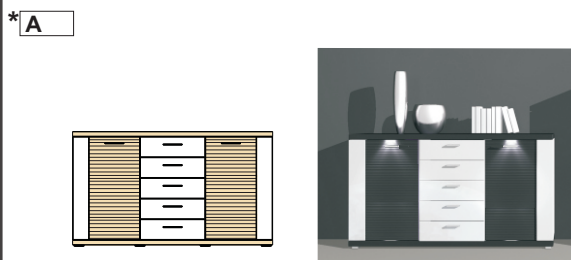

Typ 21

- (1) - 5219145
- (2) - 5219327
- (3) - 5236723

Š	V	H
1560	904	416