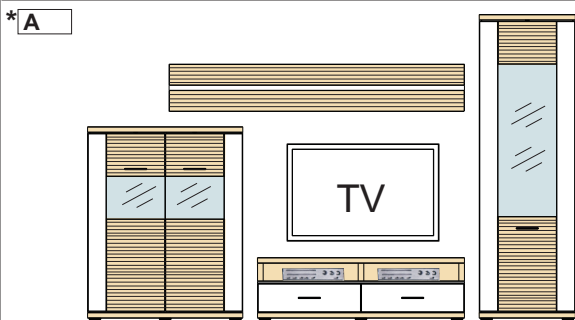

Typový list

MANHATTAN

Montovaný nábytok

S čírym bezpečnostným sklom. Kovové úchytky. Zásuvky so samodotiahom a brzdou. Panely vo farbe Grafít rílovaný MDF, Bardolino dub pílený MDTD a Trüffel dub pílený MDTDpolica Biela Artic. Viditeľné chrbtáky v 3-D optike, rílované, farba Biela artic. Integrované LED-osvetlenie v horných dňoch vitrín. Dodatočné osvetlenie sklenených polic, vnútorných priestorov skriniek/vitrín, osvetlenie nikových skriniek a alternatívne osvetlenie drevených polic, á objednať samostatne. Inkl. LED-svetlo v hornom dne Trieda energetickej účinnosti

Korpus:
Biela Arctic MDTD
Vertikálne lezené a hladké predné plochy
Biela Arctic vysoký lesk MDF
Rílované predné plochy, horné a spodné dňá:
1. Grafít matná MDF
2. Bardolino dub pílený MDF
3. Trüffel dub pílený MDF

Kombi 11

- (1) - 402455
- (2) - 402439
- (3) - 402735

Š	V	H
3303	2066	500

pozostáva z:

TYP 06	1 ks
TYP 11	1 ks
TYP 02	1 ks
TYP 13	1 ks
TYP 15	1 ks

pre každú medzeru á prírataných 100 mm