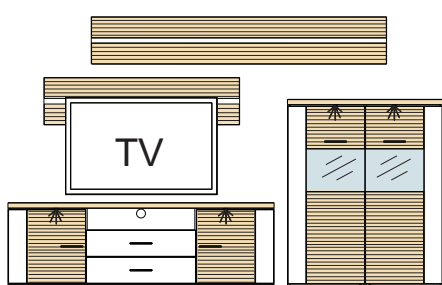

Kombi 122

- (1) - 941905
- (2) - 941906
- (3) - 941907

TYP 32	1 ks
TYP 06	1 ks
TYP 14	1 ks
TYP 15	1 ks

Š	V	H
2943	1800	516

pozostáva z:

pre každú medzeru je prirátaných 100 m

*A