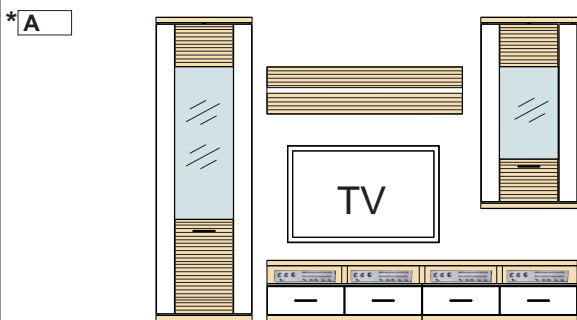

Kombi 103

Š	V	H
2827	2066	500

pre každú medzeru á prírátaných 100 mm

(1) - 402624	TYP 01	1 ks
(2) - 402529	TYP 10	2 ks
(3) - 402733	TYP 12	1 ks
	TYP 08	1 ks
	TYP 14	1 ks