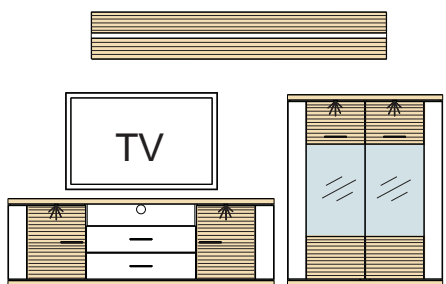

Kombi 117

- (1) - 941878
- (2) - 941879
- (3) - 941880

Š	V	H
2943	1800	516

pozostáva z:

pre každú medzeru je prirátaných 100 m

TYP 32	1 ks
TYP 03	1 ks
TYP 15	1 ks