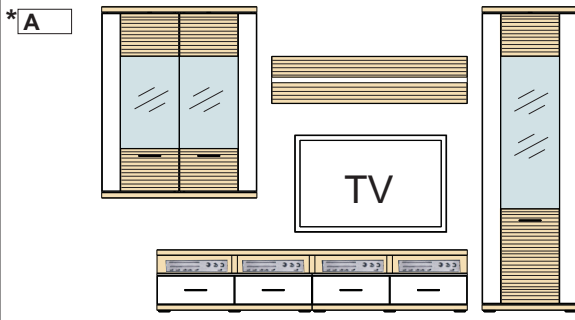

Kombi 02

Š	V	H
3227	2066	500

pozostáva z:

- (1) - 402453
- (2) - 402433
- (3) - 402722

TYP 10	2 ks
TYP 02	1 ks
TYP 12	1 ks
TYP 05	1 ks
TYP 14	1 ks

pre každú medzeru á prírátaných 100 mm