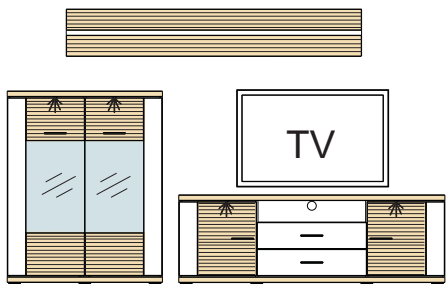

Typový list

MANHATTAN

Montovaný nábytok

S čírym bezpečnostným sklom. Kovové úchytky. Zásuvky so samodotiahom a brzdou. Panely vo farbe Grafit riľované MDF, Bardolino dub pílený MDTD a Trüffel dub pílený MDTDpolica Biela Artic. Viditeľné chrbáty v 3-D optike, riľované, farba Biela arctic. Integrované LED-osvetlenie v horných dňach vitrín. Dodatočné osvetlenie sklenených polic, vnútorných priestorov skriniek/vitrín, osvetlenie nikových skriniek a alternatívne osvetlenie drevených polic, á objednať samostatne. Inkl. LED-svetlo v hornom dne Trieda energetickej účinnosti

Korpus:
Biela Arctic MDTD
Vertikálne ležené a hladké predné plochy
Biela Arctic vysoký lesk MDF
Riľované predné plochy, horné a spodné dňa:
1. Grafit matná MDF
2. Bardolino dub pílený MDF
3. Trüffel dub pílený MDF

Strana 6 z 9
2014-01-31

*A

Kombi 17

- (1) - 934671
- (2) - 934673
- (3) - 934674

Š	V	H
2943	1800	516

pozostáva z:

pre každú medzeru je prirátaných 100 m

TYP 03	1 ks
TYP 32	1 ks
TYP 15	1 ks