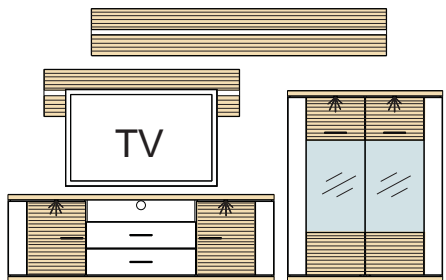

Kombi 118

- (1) - 941884
- (2) - 941885
- (3) - 941886

Š	V	H
2943	1800	516

pozostáva z:

pre každú medzeru je prirátaných 100 m

TYP 32	1 ks
TYP 03	1 ks
TYP 14	1 ks
TYP 15	1 ks