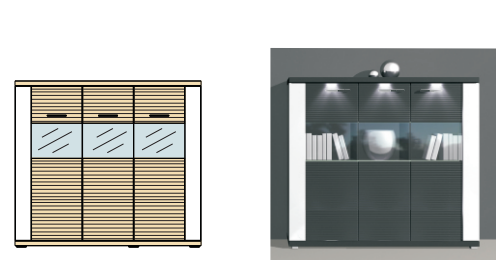

Š	V	H
1560	904	416

Typ 22

- (1) - 5219146
- (2) - 5219328
- (3) - 5236724

Š	V	H
1451	1306	416

Typový list

MANHATTAN

Montovaný nábytok

S čírym bezpečnostným sklom. Kovové úchytky. Zásuvky so samodotiahom a brzdou. Panely vo farbe Grafit riľované MDF, Bardolino dub pílený MDTD a Trüffel dub pílený MDTDpolica Biela Artic. Viditeľné chrbáty v 3-D optike, riľované, farba Biela arctic. Integrované LED-osvetlenie v horných dňach vitrín. Dodatočné osvetlenie sklenených polic, vnútorných priestorov skriniek/vitrín, osvetlenie nikových skriniek a alternatívne osvetlenie drevených polic, á objednať samostatne.  Inkl. LED-svetlo v hornom dne  Trieda energetickej účinnosti