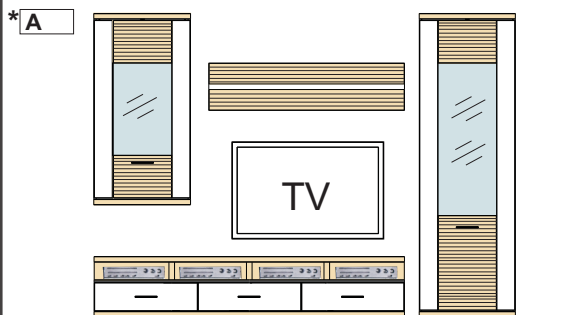

Typový list

MANHATTAN

Montovaný nábytok

S čírym bezpečnostným sklom. Kovové úchytky. Zásuvky so samodoťahom a brzdou. Panely vo farbe Grafít rílované MDF, Bardolino dub pilený MDTD a Trüffel dub pilený MDTDpolica Biela Arctic. Viditeľné chrbáty v 3-D optike, rílované, farba Biela arctic. Integrované LED-osvetlenie v horných dňoch vitrín. Dodatočné osvetlenie sklenených polic, vnútorných priestorov skriniek/vitrín, osvetlenie nikových skriniek a alternatívne osvetlenie drevených polic, a objednatel'ne samostatne. Inkl. LED-svetlo v homom dne Trieda energetickej účinnosti

Korpus:
Biela Arctic MDTD
Vertikálne ležené a hladké predné plochy
Biela Arctic vysoký lesk MDF
Rílované predné plochy, horné a spodné dňa:
1. Grafít matná MDF
2. Bardolino dub pilený MDF
3. Trüffel dub pilený MDF

Strana 5 z 9
2014-01-31

Kombi 23

- (1) - 402447
- (2) - 402445
- (3) - 402747

Š	V	H
2827	2066	500

pozostáva z:

TYP 20	1 ks
TYP 02	1 ks
TYP 12	1 ks
TYP 04	1 ks
TYP 14	1 ks

pre každú medzeru á prírátaných 100 mm