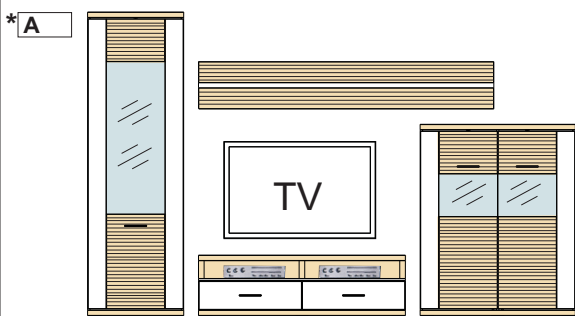

Kombi 11 B

- (1) - 402456
- (2) - 402440
- (3) - 402736

Š	V	H
3303	2066	500

pozostáva z:

TYP 06	1 ks
TYP 11	1 ks
TYP 02	1 ks
TYP 13	1 ks
TYP 17	1 ks

pre každú medzeru á prírataných 100 mm

Kombi 111

- (1) - 402626
- (2) - 402531
- (3) - 402737