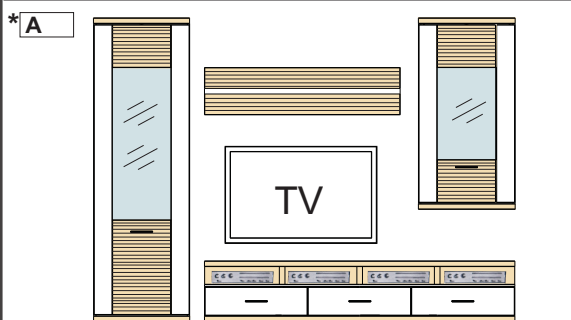

4x LED-integrované osvetlenie v Type 16

Kombi 23 B

- (1) - 402448
- (2) - 402446
- (3) - 402748

Š	V	H
2827	2066	500

pozostáva z:

TYP 20	1 ks
TYP 02	1 ks
TYP 12	1 ks
TYP 04	1 ks
TYP 16	1 ks

pre každú medzeru á prírátaných 100 mm