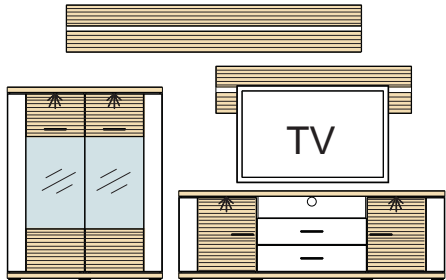

6x LED-integrované osvetlenie v Type 17

Kombi 117 B

- (1) - 941881
- (2) - 941882
- (3) - 941883

Š	V	H
2943	1800	516

pozostáva z:

pre každú medzeru je prirátaných 100 m

TYP 32	1 ks
TYP 03	1 ks
TYP 17	1 ks

\*A