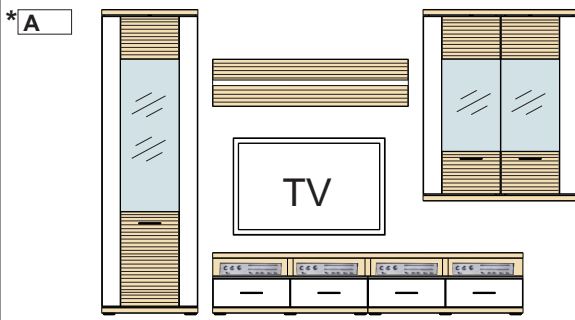

Kombi 102

Š	V	H
3227	2066	500

pozostáva z:

- (1) - 402622
- (2) - 402527
- (3) - 402731

TYP 01	1 ks
TYP 10	2 ks
TYP 12	1 ks
TYP 05	1 ks
TYP 14	1 ks

pre každú medzeru á prírátaných 100 mm