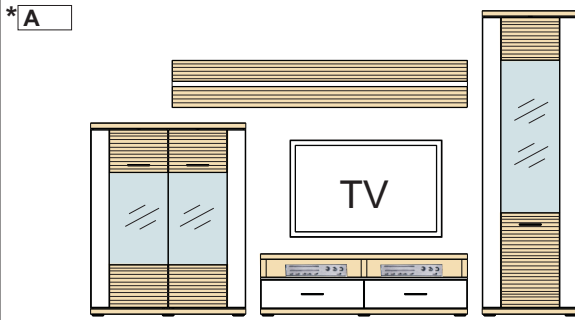

Typový list

MANHATTAN

Montovaný nábytok

S čírym bezpečnostným sklom. Kovové úchytky. Zásuvky so samodotiahom a brzdou. Panely vo farbe Grafít rílovaný MDF, Bardolino dub pílený MDTD a Trüffel dub pílený MDTDpolica Biela Arctic. Viditeľné chrbtáky v 3-D optike, rílované, farba Biela Arctic. Integrované LED-osvetlenie v horných dňach vitrín. Dodatočné osvetlenie sklenených polic, vnútorných priestorov skriniek/vitrín, * Inkl. LED-svetlo v hornom dne * Trieda energetickej účinnosti

Korpus:
Biela Arctic MDTD
Vertikálne ležené a hladké predné plochy
Biela Arctic vysoký lesk MDF
Rílované predné plochy, horné a spodné dňa:
1. Grafít matná MDF
2. Bardolino dub pílený MDF
3. Trüffel dub pílený MDF

Kombi 01

Š	V	H
3303	2066	500

pozostáva z:

- (1) - 402451
- (2) - 402431
- (3) - 402720

TYP 03	1 ks
TYP 11	1 ks
TYP 02	1 ks
TYP 13	1 ks
TYP 15	1 ks

pre každú medzeru á prírátaných 100 mm