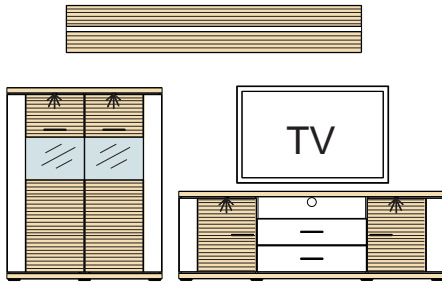

Typový list

MANHATTAN

Montovaný nábytok

S čírym bezpečnostným sklom. Kovové úchytky. Zásuvky so samodoťahom a brzdou. Panely vo farbe Grafít rílovaný MDF, Bardolino dub pilený MDTD a Trüffel dub pilený MDTDpolica Biela Arctic. Viditeľné chrbáty v 3-D optike, rílované, farba Biela arctic. Integrované LED-osvetlenie v horných dňach vitrín. Dodatočné osvetlenie sklenených polic, vnútorných priestorov skriniek/vitrín, osvetlenie nikových skriniek a alternatívne osvetlenie drevených polic, á objednať samostatne.

Inkl. LED-svetlo v hornom dne
Trieda energetickej účinnosti

1. **Korpus:**
   Biela Arctic MDTD
   Vertikálne ležené a hladké predné plochy
   Biela Arctic vysoký lesk MDF
   Rílované predné plochy, horné a spodné dňa:
1. Grafít matná MDF
  2. Bardolino dub pilený MDF
  3. Trüffel dub pilený MDF

*A

Kombi 21

- (1) - 934679
- (2) - 934677
- (3) - 934408

TYP 06	1 ks
TYP 32	1 ks
TYP 15	1 ks

Š	V	H
2943	1800	516

pozostáva z:

pre každú medzeru je prirátaných 100 m

*A