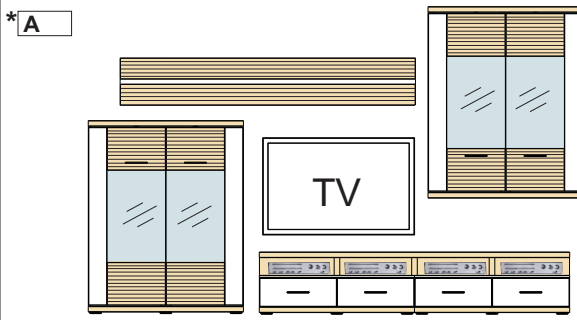

Kombi 04

Š	V	H
3627	2066	500

pre každú medzeru á prírátaných 100 mm

(1) - 402463	TYP 03	1 ks
(2) - 402437	TYP 10	2 ks
(3) - 402726	TYP 12	1 ks
	TYP 15	1 ks
	TYP 05	1 ks