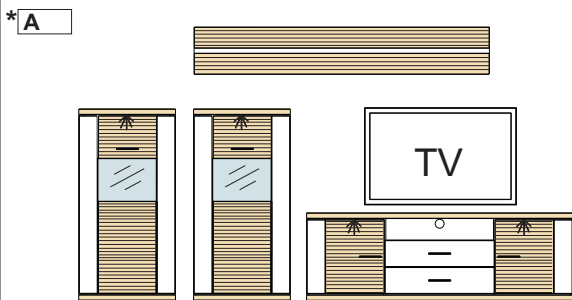

Typový list

MANHATTAN

Montovaný nábytok

S čírym bezpečnostným sklom. Kovové úchytky. Zásuvky so samodotiahom a brzdou. Panely vo farbe Grafít rílované MDF, Bardolino dub pílený MDTD a Trüffel dub pílený MDTD policia Biela Arctic. Viditeľné chrbáty v 3-D optike, rílované, farba Biela arctic. Integrované LED-osvetlenie v horných dňoch vitrín. Dodatočné osvetlenie sklenených polic, vnútorných priestorov skriniek/vitrín, osvetlenie nikových skriniek a alternatívne osvetlenie drevených polic, á objednať samostatne. **Inkl. LED-svetlo v hornom dne** * Trieda energetickej účinnosti

Korpus:
Biela Arctic MDTD
Vertikálne ležené a hladké predné plochy
Biela Arctic vysoký lesk MDF
Rílované predné plochy, horné a spodné dňa:
1. Grafít matná MDF
2. Bardolino dub pílený MDF
3. Trüffel dub pílený MDF

Strana 7 z 9
2014-01-31

Kombi 19

- (1) - 933084
- (2) - 934662
- (3) - 934663

Š	V	H
3294	1800	516

pozostáva z:

TYP 34	1 ks
TYP 38	1 ks
TYP 32	1 ks
TYP 15	1 ks

pre každú medzeru je prirátaných 100 m