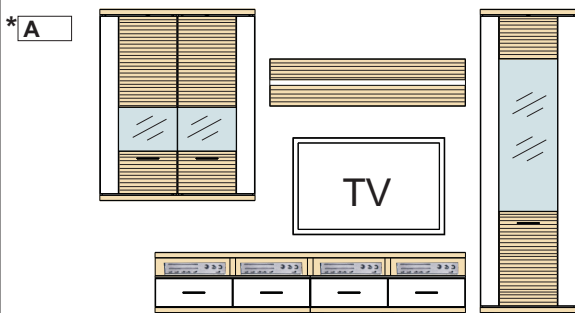

Kombi 12

- (1) - 402457
- (2) - 402441
- (3) - 402741

Š	V	H
3227	2066	500

pozostáva z:

TYP 10	2 ks
TYP 02	1 ks
TYP 12	1 ks
TYP 07	1 ks
TYP 14	1 ks

pre každú medzeru á prírataných 100 mm