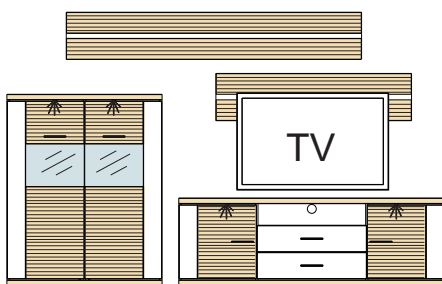

Kombi 22

- (1) - 934690
- (2) - 934496
- (3) - 634691

TYP 06	1 ks
TYP 32	1 ks
TYP 14	1 ks
TYP 15	1 ks

Š	V	H
2943	1800	516

pozostáva z:

pre každú medzeru je prirátaných 100 m

*A