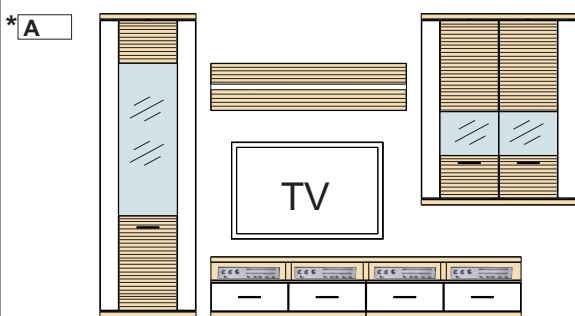

Kombi 112

- (1) - 402628
- (2) - 402533
- (3) - 402739

Š	V	H
3227	2066	500

pozostáva z:

TYP 01	1 ks
TYP 10	2 ks
TYP 12	1 ks
TYP 07	1 ks
TYP 14	1 ks

pre každú medzeru á prírataných 100 mm